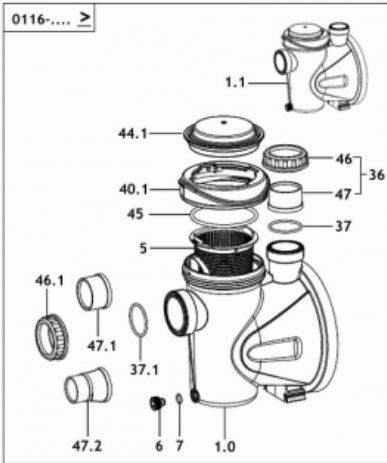

SILENPLUS 1M

230 50/60 014646/STD

0116-.... >

< 5215-....

1.1	0116-....>	<5215-....
24		
42		
71		
72		
73	0116-....>	<5215-....
69	update to v.iOS <2918-....	

SILEN PLUS 2 M

230 50/60 014653/STD

25.1

37

57

71

72

73

69

SILENPLUS 3 M

(230 50/60 014653/STD)