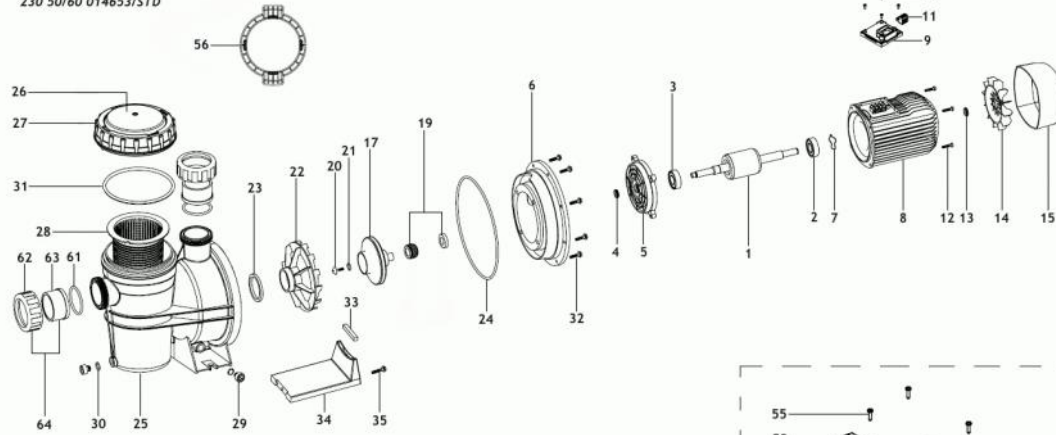

SILENPLUS 1M

230 50/60 014646/STD

0116-.... >

< 5215-....

1.1	0116-....>	<5215-....
24		
42		
71		
72		
73	0116-....>	<5215-....
69	update to v.iOS <2918-....	

SILEN PLUS 2 M

230 50/60 014653/STD

25.1

37

57

71

72

73

69

SILENPLUS 3 M

(230 50/60 014653/STD)