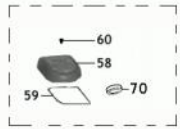

SILENPLUS 1M

230 50/60 014646/STD

0116-.... >

< 5215-....

1.1	0116-....>	<5215-....
24		
42		
71		
72		
73	0116-....>	<5215-....
69	update to v.iOS <2918-....	

SILEN PLUS 2 M

230 50/60 014653/STD

25.1