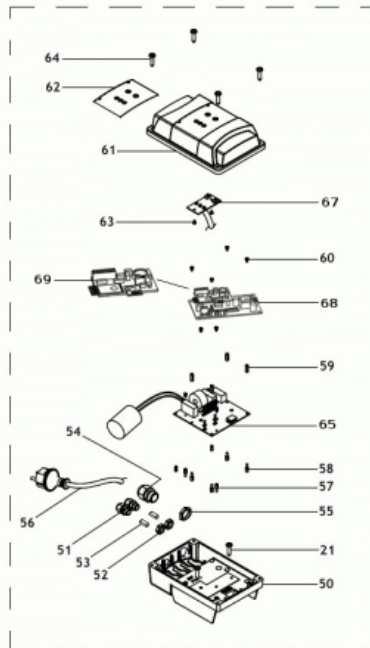

SILENPLUS 1M

230 50/60 014646/STD

0116-.... >

< 5215-....

1.1	0116-....>	<5215-....
24		
42		
71		
72		
73	0116-....>	<5215-....
69	update to v.iOS <2918-....	

SILEN PLUS 2 M

230 50/60 014653/STD

25.1

37

57

71

72

73

69

SILENPLUS 3 M

(230 50/60 014653/STD)

* piezas recomendadas - recommended spare parts