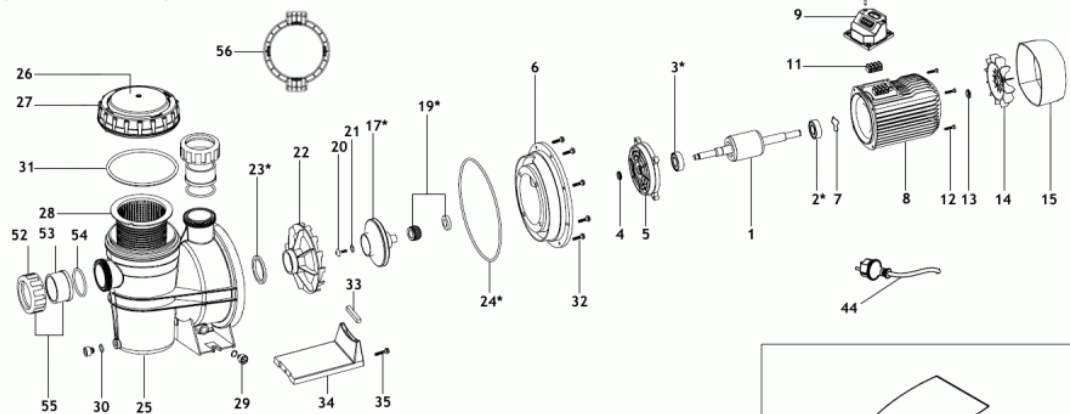

37

57

71

72

73

69

SILENPLUS 3 M

(230 50/60 014653/STD)