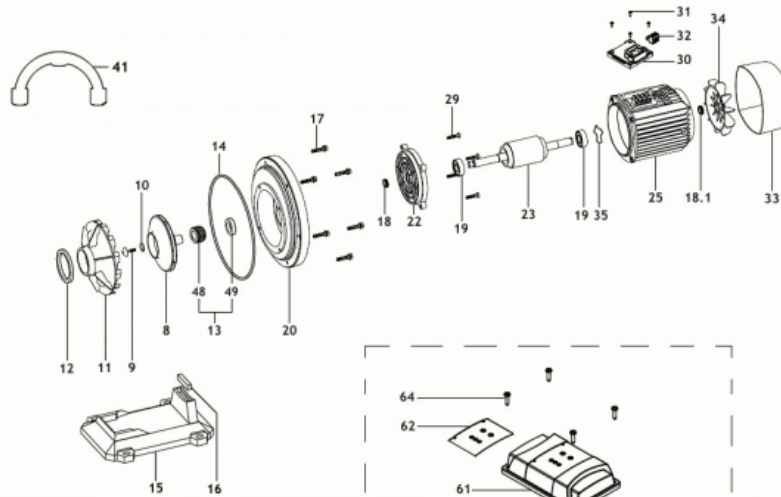

SILENPLUS 1M

230 50/60 014646/STD

0116-.... >

< 5215-....

1.1	0116-....>	<5215-....
24		
42		
71		
72		
73	0116-....>	<5215-....
69	update to v.iOS <2918-....	

SILEN PLUS 2 M

230 50/60 014653/STD

25.1

37

57

71

72

73

69

SILENPLUS 3 M

(230 50/60 014653/STD)