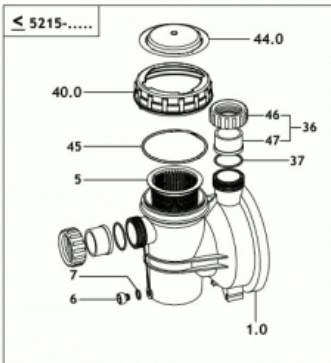

SILENPLUS 1M

230 50/60 014646/STD

0116-.... >

< 5215-....

1.1	0116-....>	<5215-....
24		
42		
71		
72		
73	0116-....>	<5215-....
69	update to v.iOS <2918-....	

SILEN PLUS 2 M

230 50/60 014653/STD

25.1

37

57

71

72

73

69

SILENPLUS 3 M

(230 50/60 014653/STD)