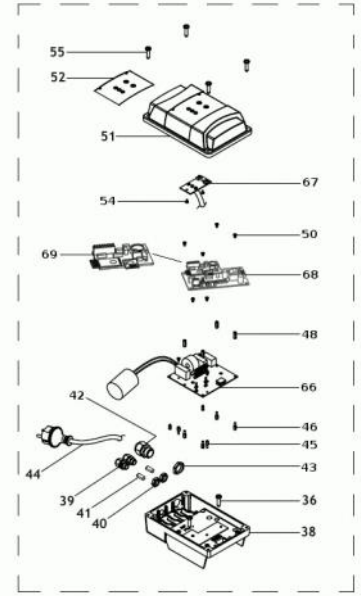

SILENPLUS 1M

230 50/60 014646/STD

0116-.... >

< 5215-....

1.1	0116-....>	<5215-....
24		
42		
71		
72		
73	0116-....>	<5215-....
69	update to v.iOS <2918-....	

SILEN PLUS 2 M

230 50/60 014653/STD

25.1

37

57

71

72

73

69

SILENPLUS 3 M

(230 50/60 014653/STD)

* piezas recomendadas - recommended spare parts